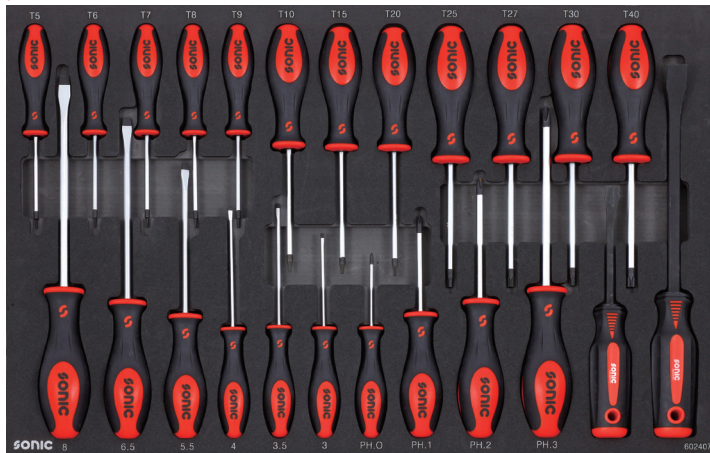

339 KOSOV

ART. NO. 733931

POLNITEV DOBAVLJIVA TUDI V KOMBINACIJI Z VOZIČKOM S10

ART. NO. 733909
ART. NO. 733915
ART. NO. 733916
ART. NO. 733919

5 PREDALOV NAPOLNJNIH S 339-KOSI ORODJA

PODROBNEJŠE INFORMACIJE GLEDE VOZIČKOV SI LAHKO OGLEDATE NA WWW.KOOP.SI

1 602407

2 215702

3 309502

4 604002

5 602301