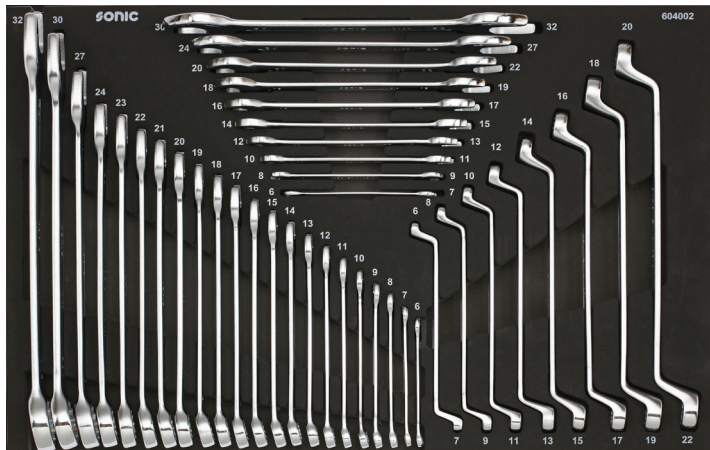

339 KOSOV

ART. NO. 733931

POLNITEV DOBAVLJIVA TUDI V KOMBINACIJI Z VOZIČKOM S10

ART. NO. 733909
ART. NO. 733915
ART. NO. 733916
ART. NO. 733919

5 PREDALOV NAPOLNJNIH S 339-KOSI ORODJA

PODROBNEJŠE INFORMACIJE GLEDE VOZIČKOV SI LAHKO OGLEDATE NA WWW.KOOP.SI

1 602407

2 215702

3 309502

4 604002

5 602301