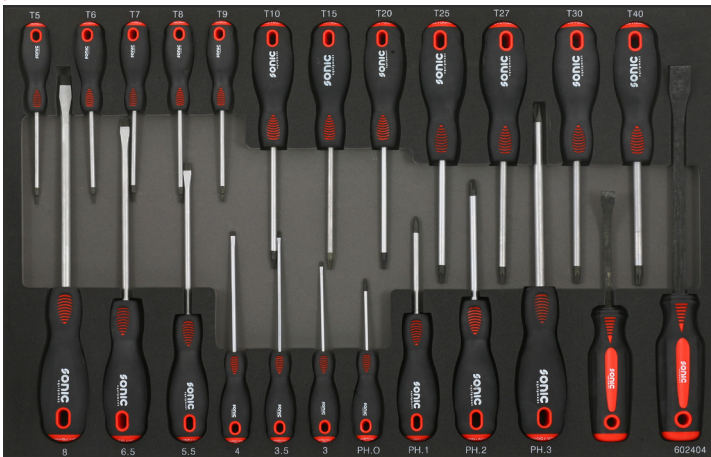

277 KOSOV

ART. NO. 727731

POLNITEV DOBAVLJIVA TUDI
V KOMBINACIJI Z VOZIČKOM S10

ART. NO. 727709

ART. NO. 727715

ART. NO. 727716

ART. NO. 727719

6 PREDALOV NAPOLNJENIH
Z 277-KOSI ORODJA

PODROBNEJŠE INFORMACIJE GLEDE VOZIČKOV SI LAHKO OGLEDATE NA WWW.KOOP.SI

1 602404

2 313902

3 604002

4 603003

5 602301

6 602101