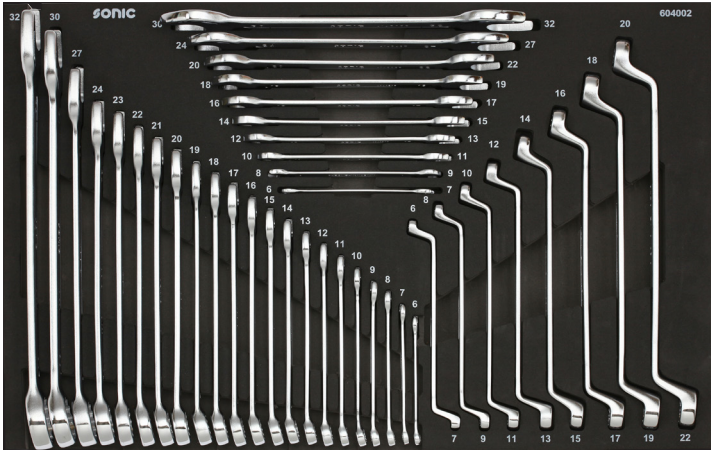

277 KOSOV

ART. NO. 727731

POLNITEV DOBAVLJIVA TUDI
V KOMBINACIJI Z VOZIČKOM S10

ART. NO. 727709

ART. NO. 727715

ART. NO. 727716

ART. NO. 727719

6 PREDALOV NAPOLNJENIH
Z 277-KOSI ORODJA

PODROBNEJŠE INFORMACIJE GLEDE VOZIČKOV SI LAHKO OGLEDATE NA WWW.KOOP.SI

1 602404

2 313902

3 604002

4 603003

5 602301

6 602101