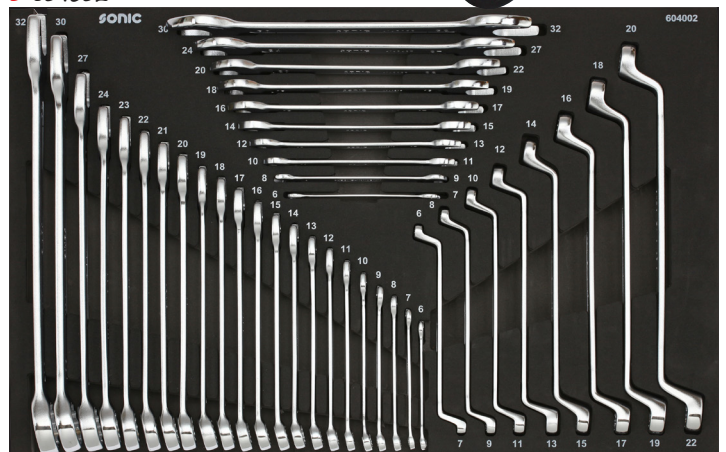

262 KOSOV

ART. NO. 726231	

POLNITEV DOBAVLJIVA TUDI V KOMBINACIJI Z VOZIČKOM S10

ART. NO. 726209	
ART. NO. 726215	
ART. NO. 726216	
ART. NO. 726219	

5 PREDALOV NAPOLNJENIH Z 262-KOSI ORODJA

PODROBNEJŠE INFORMACIJE GLEDE VOZIČKOV SI LAHKO OGLEDATE NA WWW.KOOP.SI

1 602404

2 316001

3 604002

4 601705

5 602101