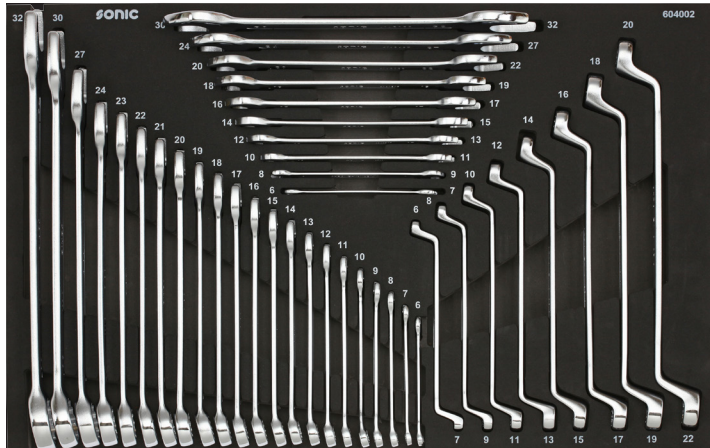

285 KOSOV

ART. NO. 728406

MERE VOZIČKA

4 PREDALNI NAPOLNJNI Z 285-KOSI ORODJA

GLAVNE ZNAČILNOSTI

- 7 PREDALOV NA ULEŽAJENIH VODILIH
- 5 PLITVIH PREDALOV IN 2 GLOBOKA
- NOSILEC ZA PLOČEVINKE
- CENTRALNA KLJUČAVNICA
- 100% IZVLEK PREDALA
- PRAŠKASTO LAKIRANA ZUNANJOST VOZIČKA
- 4X VELIKA GUMI KOLESA Ø125MM, OD KATERIH STA DVA VRTLJIVA Z ZAVORO
- TEŽA PRAZNEGA VOZIČKA: 67KG
- NOSILNOST PREDALA: 40KG
- MAKSIMALNA OBREMENITEV: 400KG
- DIMENZIJA (ŠXGXV): 690 X 460 X 1020MM

1 112101

2 310101

3 604002

4 602301