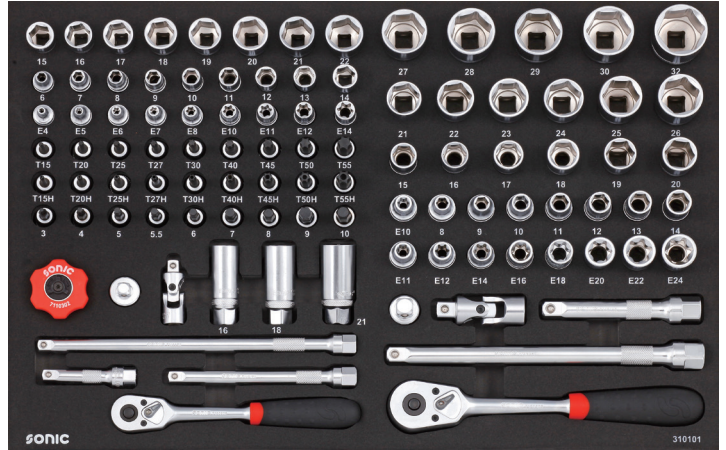

285 KOSOV

ART. NO. 728406

MERE VOZIČKA

4 PREDALNI NAPOLNJNI Z 285-KOSI ORODJA

GLAVNE ZNAČILNOSTI

- 7 PREDALOV NA ULEŽAJENIH VODILIH
- 5 PLITVIH PREDALOV IN 2 GLOBOKA
- NOSILEC ZA PLOČEVINKE
- CENTRALNA KLJUČAVNICA
- 100% IZVLEK PREDALA
- PRAŠKASTO LAKIRANA ZUNANJOST VOZIČKA
- 4X VELIKA GUMI KOLESA Ø125MM, OD KATERIH STA DVA VRTLJIVA Z ZAVORO
- TEŽA PRAZNEGA VOZIČKA: 67KG
- NOSILNOST PREDALA: 40KG
- MAKSIMALNA OBREMENITEV: 400KG
- DIMENZIJA (ŠXGXV): 690 X 460 X 1020MM

1 112101

2 310101

3 604002

4 602301