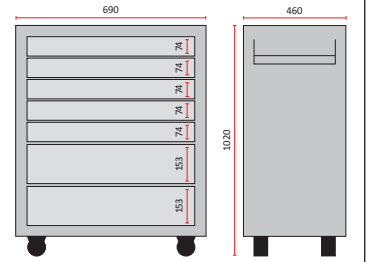

285 KOSOV

ART. NO. 728406

MERE VOZIČKA

4 PREDALNI NAPOLNJNI Z 285-KOSI ORODJA

GLAVNE ZNAČILNOSTI

- 7 PREDALOV NA ULEŽAJENIH VODILIH
- 5 PLITVIH PREDALOV IN 2 GLOBOKA
- NOSILEC ZA PLOČEVINKE
- CENTRALNA KLJUČAVNICA
- 100% IZVLEK PREDALA
- PRAŠKASTO LAKIRANA ZUNANJOST VOZIČKA
- 4X VELIKA GUMI KOLESA Ø125MM, OD KATERIH STA DVA VRTLJIVA Z ZAVORO
- TEŽA PRAZNEGA VOZIČKA: 67KG
- NOSILNOST PREDALA: 40KG
- MAKSIMALNA OBREMENITEV: 400KG
- DIMENZIJA (ŠXGXV): 690 X 460 X 1020MM

1 112101

2 310101

3 604002

4 602301