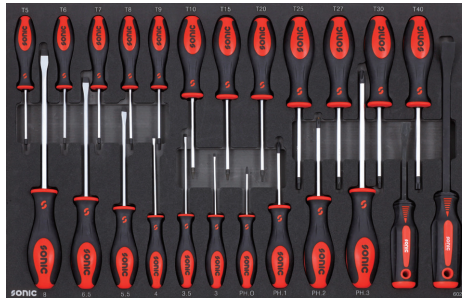

540 KOSOV

ART. NO. 754007

SKUPAJ 13 PREDALOV; OD TEGA
11 PREDALOV NAPOLNJNIH
S 540-KOSI ORODJA

GLAVNE ZNAČILNOSTI VOZIČKA S13

- 13 PREDALOV NA ULEŽAJENIH VODILIH
- 9 PLITVIH IN 2 GLOBOKA PREDALA + 2 OZKA PREDALA
- LESENA GORNJA PLOŠČA VOZIČKA
- DRŽALO ZA DOKUMENTE
- BLOKIRNI SISTEM PREDALOV PREPREČUJE, DA BI SE VOZIČEK PREVRNIL
- CENTRALNA KLJUČAVNICA
- NOSILEC ZA PLOČEVINKE, DRŽALO ZA PAPIR IN KOŠ ZA SMETI
- 100% IZVLEK PREDALA
- PRAŠKASTO LAKIRANA ZUNANJOST VOZIČKA
- 4X VELIKA GUMI KOLESA Ø125MM, OD KATERIH STA DVA VRTLJIVA Z ZAVORO
- TEŽA PRAZNEGA VOZIČKA: 155KG
- NOSILNOST PREDALA: 40KG
- MAKSIMALNA OBREMENITEV: 400KG
- DIMENZIJA (ŠxGxV): 1215 X 740 X 950MM

TOVORNI PROGRAM

1 602407

2 215702

3 309502

4 603002

5 604702

6 601205

7 601601