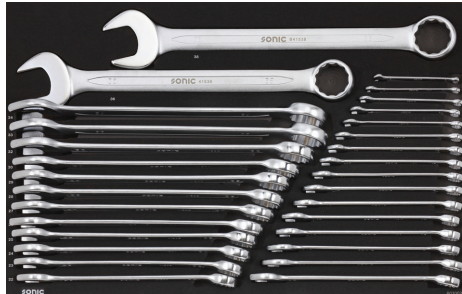

540 KOSOV

ART. NO. 754007

SKUPAJ 13 PREDALOV; OD TEGA
11 PREDALOV NAPOLNJNIH
S 540-KOSI ORODJA

GLAVNE ZNAČILNOSTI VOZIČKA S13

- 13 PREDALOV NA ULEŽAJENIH VODILIH
- 9 PLITVIH IN 2 GLOBOKA PREDALA + 2 OZKA PREDALA
- LESENA GORNJA PLOŠČA VOZIČKA
- DRŽALO ZA DOKUMENTE
- BLOKIRNI SISTEM PREDALOV PREPREČUJE, DA BI SE VOZIČEK PREVRNIL
- CENTRALNA KLJUČAVNICA
- NOSILEC ZA PLOČEVINKE, DRŽALO ZA PAPIR IN KOŠ ZA SMETI
- 100% IZVLEK PREDALA
- PRAŠKASTO LAKIRANA ZUNANJOST VOZIČKA
- 4X VELIKA GUMI KOLESA Ø125MM, OD KATERIH STA DVA VRTLJIVA Z ZAVORO
- TEŽA PRAZNEGA VOZIČKA: 155KG
- NOSILNOST PREDALA: 40KG
- MAKSIMALNA OBREMENITEV: 400KG
- DIMENZIJA (ŠxGxV): 1215 X 740 X 950MM

TOVORNI PROGRAM

1 602407

2 215702

3 309502

4 603002

5 604702

6 601205

7 601601

8 307302

9 403301

403201

602101