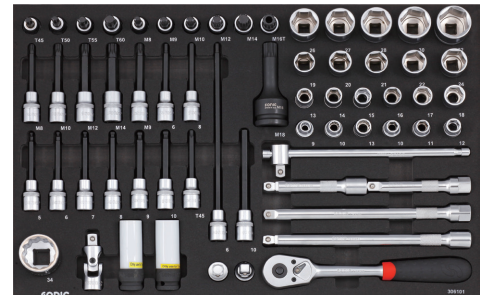

295 KOSOV

ART. NO. 729509
ART. NO. 729515
ART. NO. 729516
ART. NO. 729519

S10

POLNITEV VOZIČKA
PRILAGOJENA
ZA VOZILA
VOLKSWAGEN
IN AUDI

5 PREDALOV NAPOLNJNIH Z 295-KOSI ORODJA

GLAVNE ZNAČILNOSTI VOZIČKA S10

- 8 PREDALOV NA ULEŽAJENIH VODILIH
- 7 PLITVIH PREDALOV IN 1 GLOBOK
- BLOKIRNI SISTEM PREDALOV PREPREČUJE, DA BI SE VOZIČEK PREVRNIL
- CENTRALNA KLJUČAVNICA
- NOSILEC ZA PLOČEVINKE, DRŽALO ZA PAPIR IN KOŠ ZA SMETI
- 100% IZVLEK PREDALA
- GORNJA PLOŠČA VOZIČKA IZ ABS PLASTIKE
- VOGALI VOZIČKA POSEBEJ OJAČANI
- PRAŠKASTO LAKIRANA ZUNANJOST VOZIČKA
- 4X VELIKA GUMI KOLESA Ø125MM, OD KATERIH STA DVA VRTLJIVA Z ZAVORO
- TEŽA PRAZNEGA VOZIČKA: 91KG
- NOSILNOST PREDALA: 40KG
- MAKSIMALNA OBREMENITEV: 400KG
- DIMENZIJA (ŠxGxV): 880 x 570 x 1050MM
- DOBAVLJIVI V ČRNI, MODRI, RDEČI ALI SIVI BARVI

1 603505

2 213901

3 306101

4 603701

5 602304

WORK EFFICIENT
WORK WITH SONIC