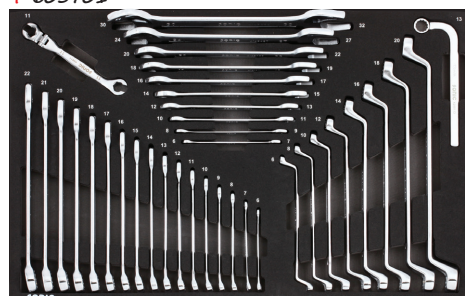

295 KOSOV

ART. NO. 729509
ART. NO. 729515
ART. NO. 729516
ART. NO. 729519

S10

POLNITEV VOZIČKA
PRILAGOJENA
ZA VOZILA
VOLKSWAGEN
IN AUDI

5 PREDALOV NAPOLNJNIH Z 295-KOSI ORODJA

GLAVNE ZNAČILNOSTI VOZIČKA S10

1 603505

2 213901

3 306101

4 603701

5 602304

WORK EFFICIENT
WORK WITH SONIC