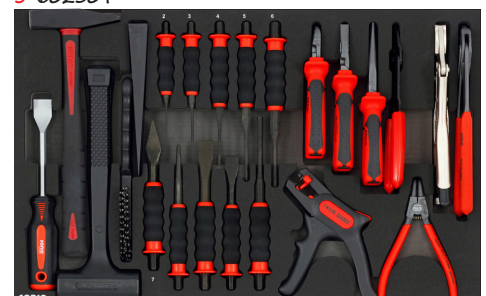

- 8 PREDALOV NA ULEŽAJENIH VODILIH
- 7 PLITVIH PREDALOV IN 1 GLOBOK
- BLOKIRNI SISTEM PREDALOV PREPREČUJE, DA BI SE VOZIČEK PREVRNIL
- CENTRALNA KLJUČAVNICA
- NOSILEC ZA PLOČEVINKE, DRŽALO ZA PAPIR IN KOŠ ZA SMETI
- 100% IZVLEK PREDALA
- GORNJA PLOŠČA VOZIČKA IZ ABS PLASTIKE
- VOGALI VOZIČKA POSEBEJ OJAČANI
- PRAŠKASTO LAKIRANA ZUNANJOST VOZIČKA
- 4X VELIKA GUMI KOLESA Ø125MM, OD KATERIH STA DVA VRTLJIVA Z ZAVORO
- TEŽA PRAZNEGA VOZIČKA: 91KG
- NOSILNOST PREDALA: 40KG
- MAKSIMALNA OBREMENITEV: 400KG
- DIMENZIJA (ŠxGxV): 880 x 570 x 1050MM
- DOBAVLJIVI V ČRNI, MODRI, RDEČI ALI SIVI BARVI

1 603505

2 213901

3 306101

4 603701

5 602304

WORK EFFICIENT
WORK WITH SONIC