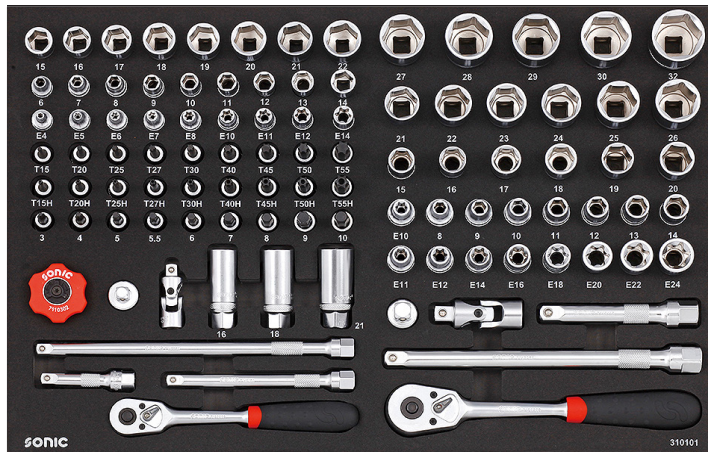

##### GLAVNE ZNAČILNOSTI VOZIČKA S10

- 8 PREDALOV NA ULEŽAJENIH VODILIH
- 7 PLITVIH PREDALOV IN 1 GLOBOK
- BLOKIRNI SISTEM PREDALOV PREPREČUJE, DA BI SE VOZIČEK PREVRNIL
- CENTRALNA KLJUČAVNICA
- NOSILEC ZA PLOČEVINKE, DRŽALO ZA PAPIR IN KOŠ ZA SMETI
- 100% IZVLEK PREDALA
- GORNJA DELOVNA PLOŠČA VOZIČKA IZ TRPEŽNE ABS PLASTIKE
- VOGALI VOZIČKA POSEBEJ OJAČANI
- PRAŠKASTO LAKIRANA ZUNANJOST VOZIČKA
- 4X VELIKA GUMI KOLESA Ø125MM, OD KATERIH STA DVA VRTLJIVA Z ZAVORO
- TEŽA PRAZNEGA VOZIČKA: 91KG
- NOSILNOST PREDALA: 40KG
- MAKSIMALNA OBREMENITEV: 400KG
- DIMENZIJA (ŠxGxV): 880 x 570 x 1050MM
- DOBAVLJIVI V ČRNI, MODRI, RDEČI ALI SIVI BARVI

1 112102

2 310101

3 604002

4 602302